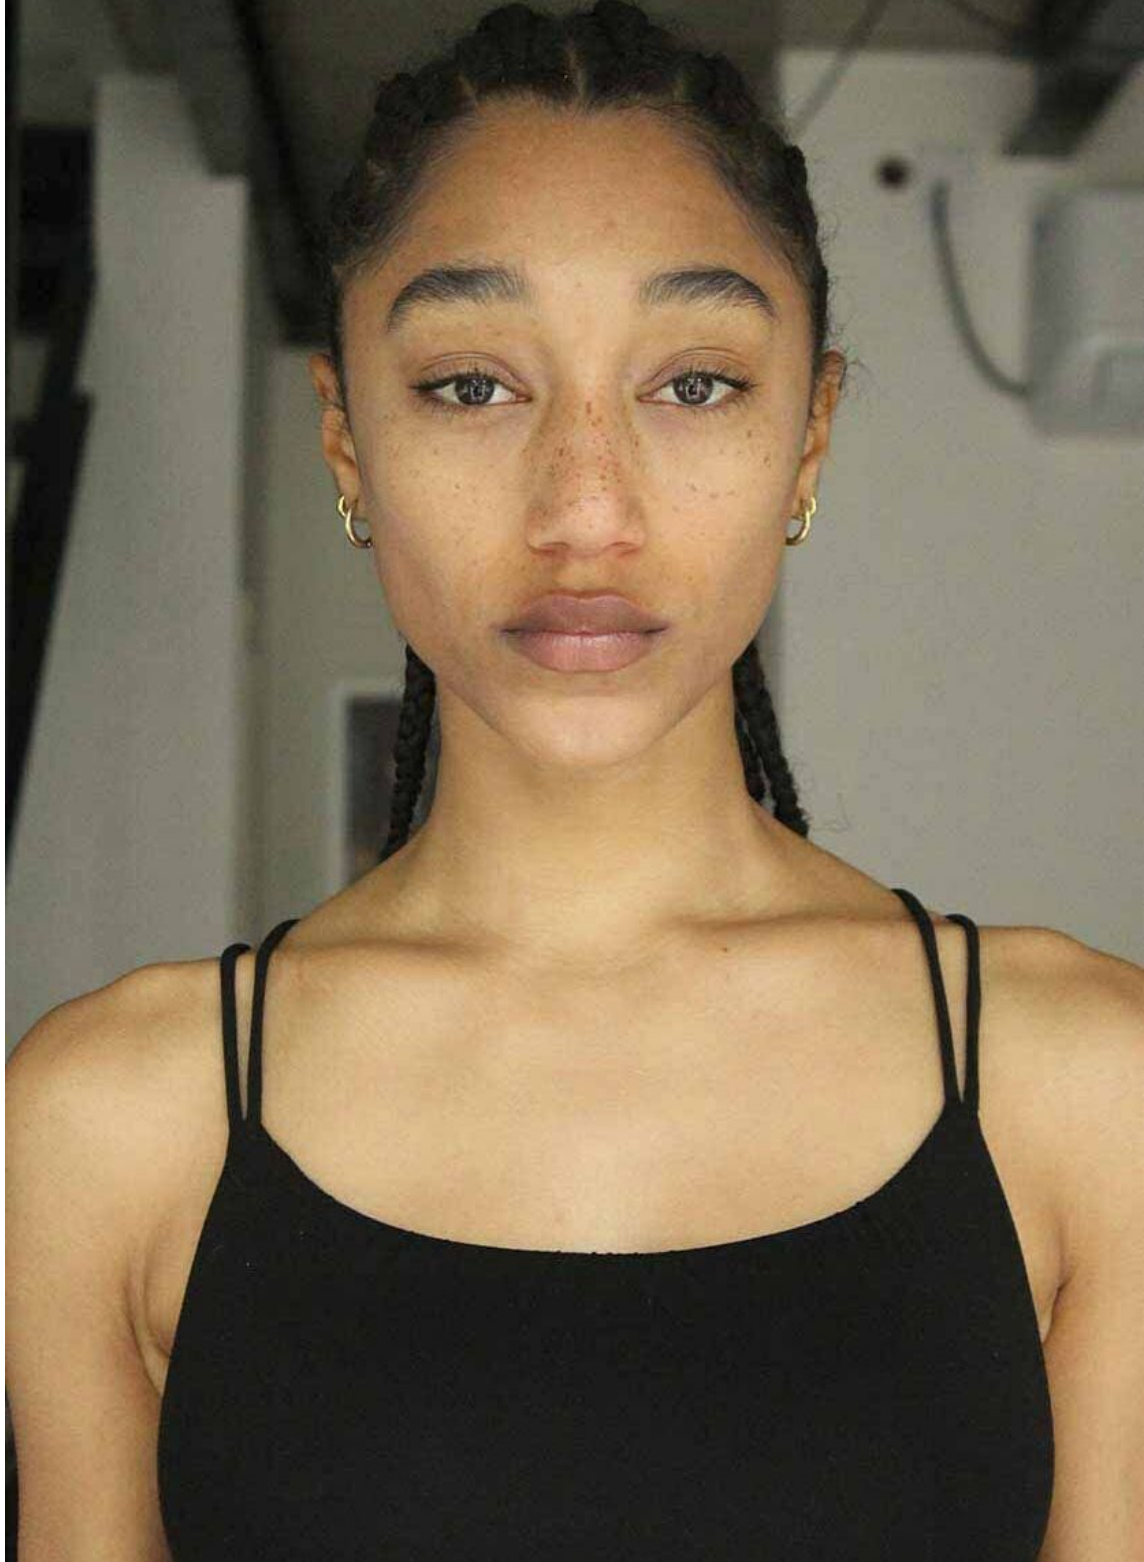

# ALINE SOUZA

height 178 cm · bust 85 cm · cup B · waist 61 cm · hips 91 cm · dress 36  
shoes size 40 · hair dark brown · eyes brown